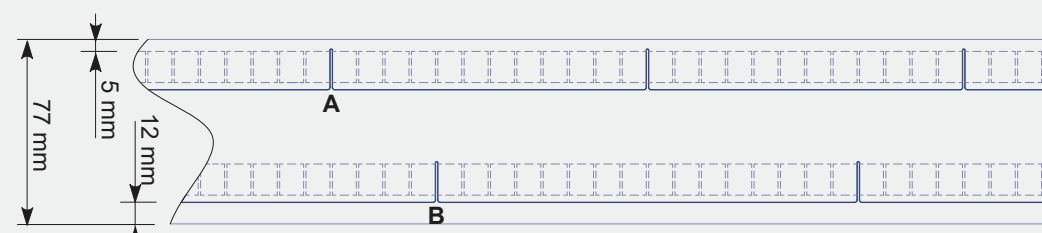

# 40/10 RIPPLE TAPE

219-0277-000 Black

219-0377-002 Transparent

219-0600-050 Transparent

219-0600-100 Transparent

219-0077-003 Transparent *Upon request*

219-0377-000 Transparent

219-0077-004 Transparent Q3 2020