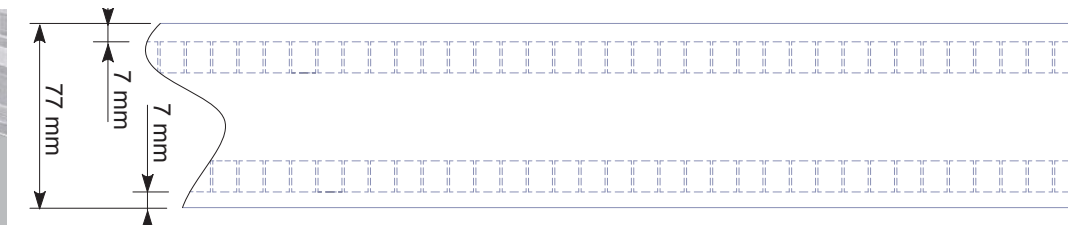

# 40/10 RIPPLE TAPE

219-0277-000 Black

219-0377-002 Transparent

219-0600-050 Transparent

219-0600-100 Transparent

219-0077-003 Transparent *Upon request*

219-0377-000 Transparent

219-0077-004 Transparent Q3 2020