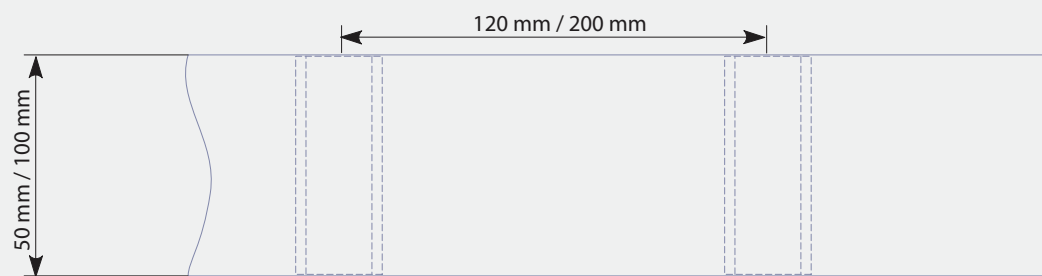

# 40/10 RIPPLE TAPE

219-0277-000 Black

219-0377-002 Transparent

219-0600-050 Transparent

219-0600-100 Transparent

219-0077-003 Transparent *Upon request*

219-0377-000 Transparent

219-0077-004 Transparent Q3 2020