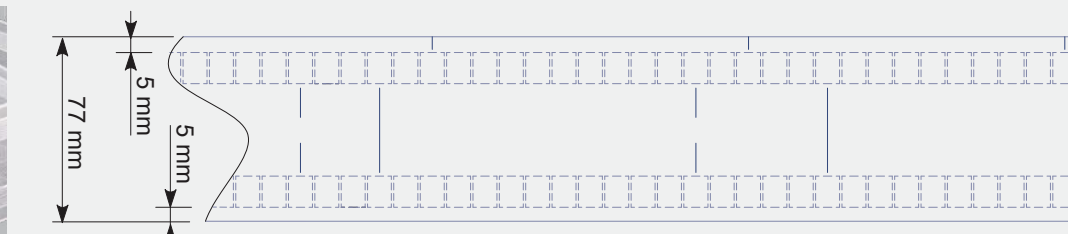

# 40/10 RIPPLE TAPE

219-0277-000 Black

219-0377-002 Transparent

219-0600-050 Transparent

219-0600-100 Transparent

219-0077-003 Transparent *Upon request*

219-0377-000 Transparent

219-0077-004 Transparent Q3 2020