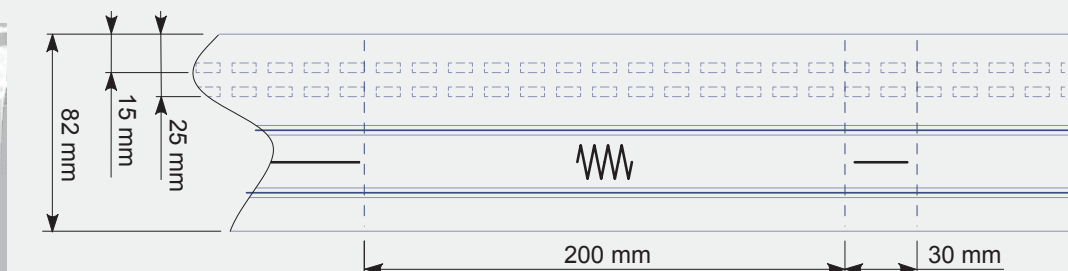

219-0482-000 Transparent