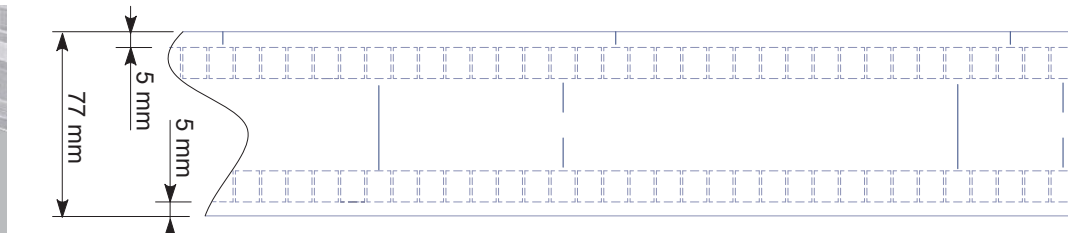

# 40/10 RIPPLE TAPE

219-0277-000 Black

219-0377-002 Transparent

219-0600-050 Transparent

219-0600-100 Transparent

219-0077-003 Transparent *Upon request*

219-0377-000 Transparent

219-0077-004 Transparent Q3 2020