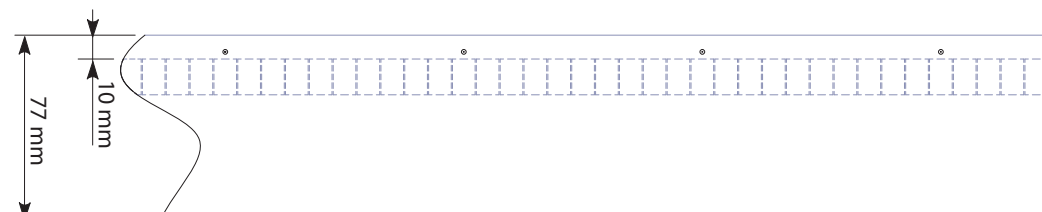

# 40/10 RIPPLE TAPE

219-0277-000 Black

219-0377-002 Transparent

219-0600-050 Transparent

219-0600-100 Transparent

219-0077-003 Transparent *Upon request*

219-0377-000 Transparent

219-0077-004 Transparent Q3 2020